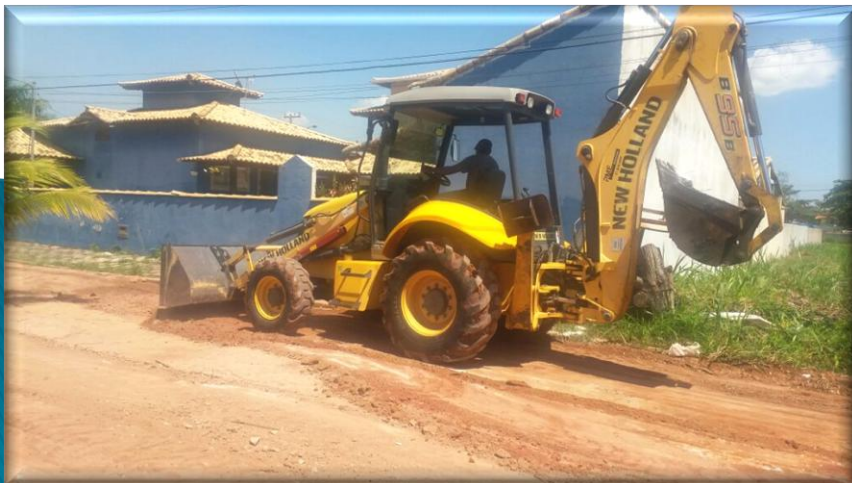

PARCERIA COM O ASSOCIADO EVALDO MANHÃES
DONO DA CONSTRUTORA MANHÃES
TEL. (22) 2646-1154

**NIVELAMENTO DE RUAS
DO VERÃO VERMELHO**

“Juntos somos mais fortes”