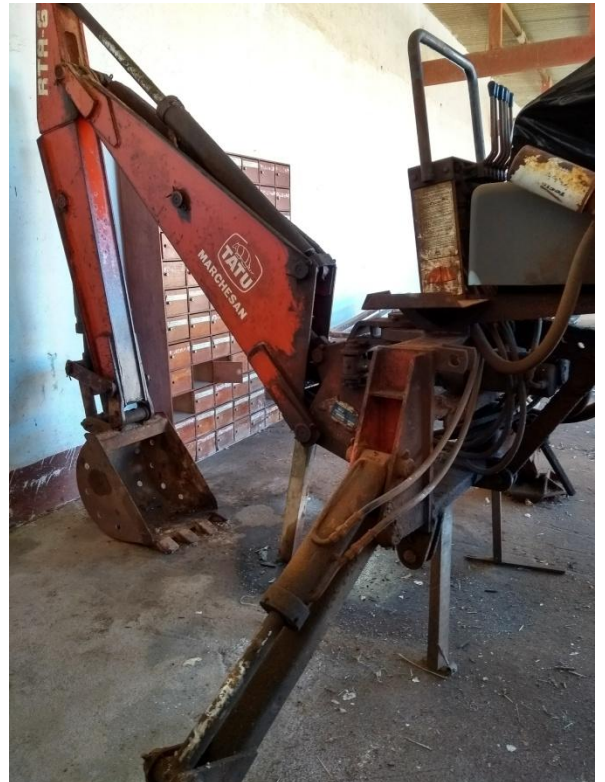

Retroescavadeira

MARCA TATU
MODELO RTA-6
SÉRIE NR 792/1562

VALOR MÍNIMO: R\$ 9.000,00

Carreta Reboque1

MARCA TUPY-MED.RA84-COD.684701
ANO DE FABRICAÇÃO 2002
CAPACIDADE 200KG
CHASSI-9A916C5TA2TAX4010

VALOR MÍNIMO: R\$ 1.200,00

Carreta Reboque 2

MODELO BERCO COM CARROCERIA
ABERTA
PLACA DMV-6012
ANO 2004
CHASSI Nº: 99CMO5114SAE9021
POSSUI CERTIFICADO DE LICENCIAMENTO
SEM RODAS

VALOR MÍNIMO: R\$ 900,00